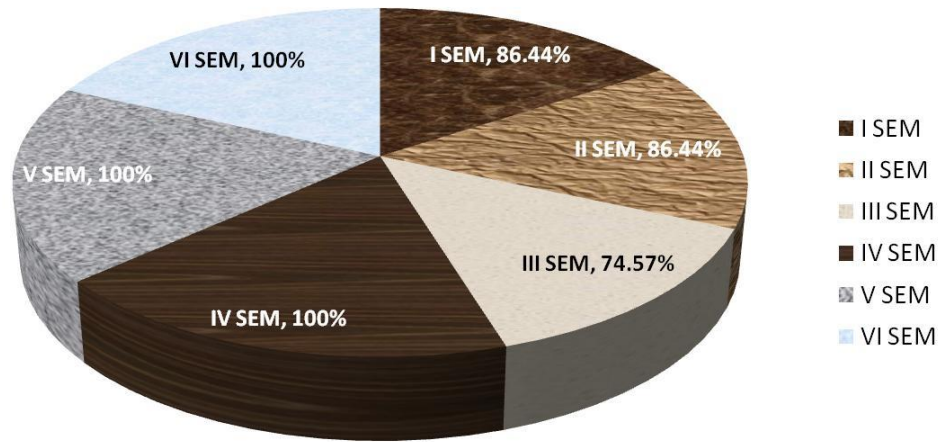

2006-2009 MCA RESULT ANALYSIS