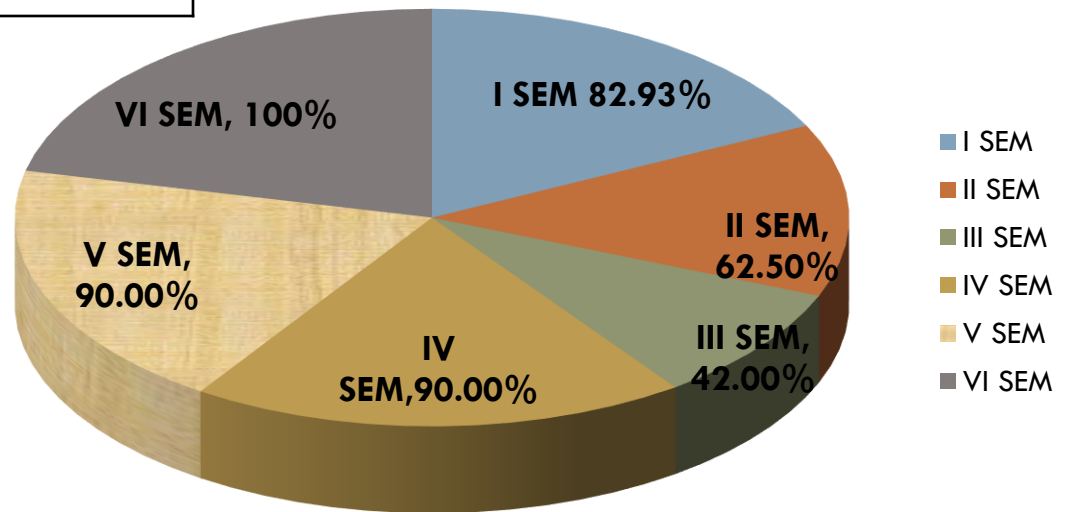

DEPARTMENT OF MCA

2016-19 BATCH PASSED OUT RESULT

S.No	Semester	Appeared	Passed	Percentage
1	I SEM	41	34	82.93
2	II SEM	40	25	62.50
3	III SEM	50	21	42.00
4	IV SEM	50	45	90.00
5	V SEM	50	45	90.00
6	VI SEM	50	50	100.00