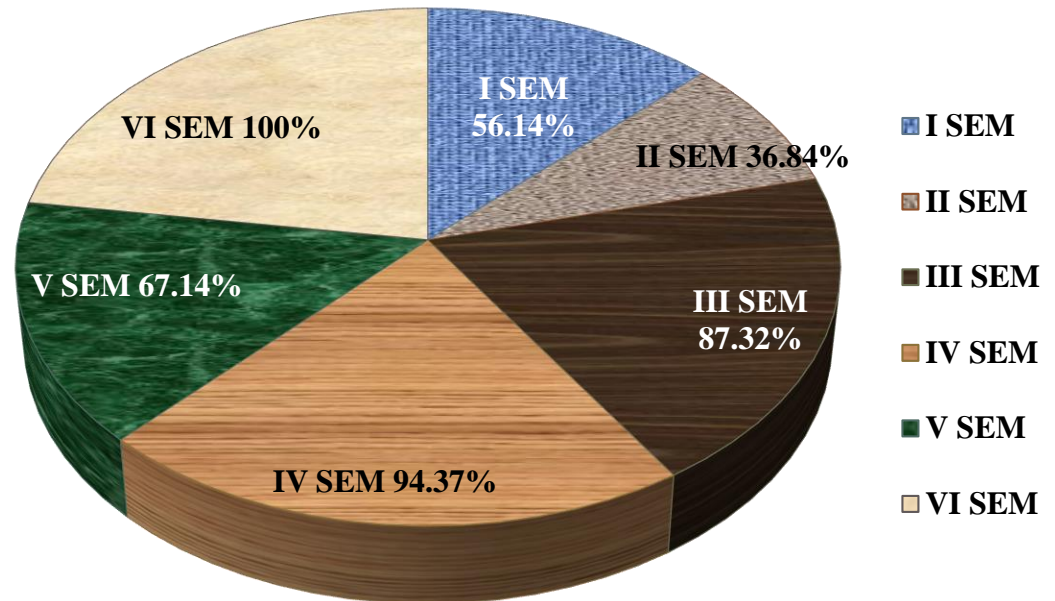

DEPARTMENT OF MCA

2016-19 BATCH PASSED OUT RESULT

S.No	Semester	Appeared	Passed	Percentage
1	I SEM	41	34	82.93
2	II SEM	40	25	62.50
3	III SEM	50	21	42.00
4	IV SEM	50	45	90.00
5	V SEM	50	45	90.00
6	VI SEM	50	50	100.00

DEPARTMENT OF COMPUTER APPLICATIONS

2015-18 BATCH PASSED OUT RESULT

S.No	Semester	Appeared	Passed	Percentage
1	I SEM	57	32	56.14
2	II SEM	57	21	36.84
3	III SEM	71	62	87.32
4	IV SEM	71	67	94.37
5	V SEM	70	47	67.14
6	VI SEM	69	69	100.00