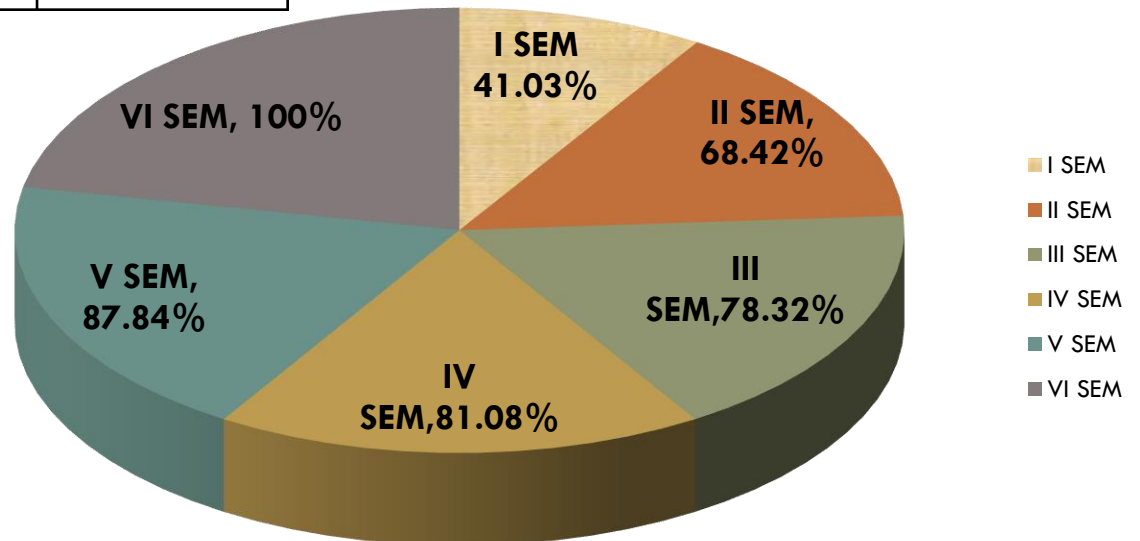

S.No	Semester	Appeared	Passed	Percentage
1	III SEM	74	58	78.38
2	IV SEM	74	60	81.08
3	V SEM	74	65	87.84
4	VI SEM	74	74	100.00

DEPARTMENT OF MCA

2017-20 BATCH PASSED OUT RESULT

S.No	Semester	Appeared	Passed	Percentage
1	I SEM	39	16	41.03
2	II SEM	38	26	68.42
3	III SEM	74	58	78.38
4	IV SEM	74	60	81.08
5	V SEM	74	65	87.84
6	VI SEM	74	74	100.00